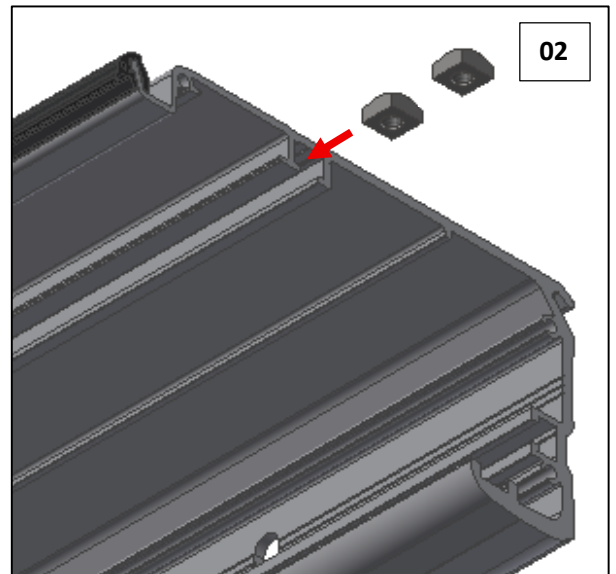

Gamme de batteries de secours	
Code	Description
PF54.73	Batteries d'urgence Powercore
PF54.74	Batteries d'urgence Powercore plus
PF54.75	Piles NiMH Powercore

PF54.73+PF54.74 - MONTAGE DANS LA POUTRE

Pag. 2 Errore. L'origine riferimento non è stata trovata. Errore. L'origine riferimento non è stata trovata. Errore. L'origine riferimento non è stata trovata. di 11