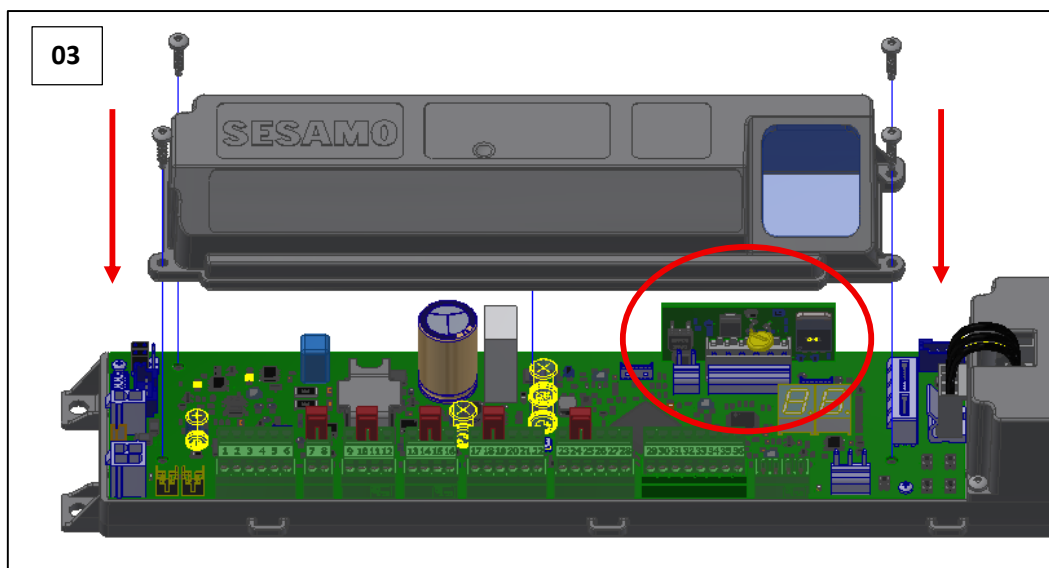

GRAF CET *by*
Porte automatique

MANUEL D'INSTALLATION

Kit Batteries

Gamme de batteries de secours	
Code	Description
PF54.73	Batteries d'urgence Powercore
PF54.74	Batteries d'urgence Powercore plus
PF54.75	Piles NiMH Powercore

PF54.73+PF54.74 - MONTAGE DANS LA POUTRE

Pag. 2 Errore. L'origine riferimento non è stata trovata. Errore. L'origine riferimento non è stata trovata. Errore. L'origine riferimento non è stata trovata. di 11

10 - 10,3

PF54.73+PF54.74 – INSERTION DE LA FICHE CHARGE BATTERIE

Pag. 4 Errore. L'origine riferimento non è stata trovata. Errore. L'origine riferimento non è stata trovata. Errore.
L'origine riferimento non è stata trovata. di 11