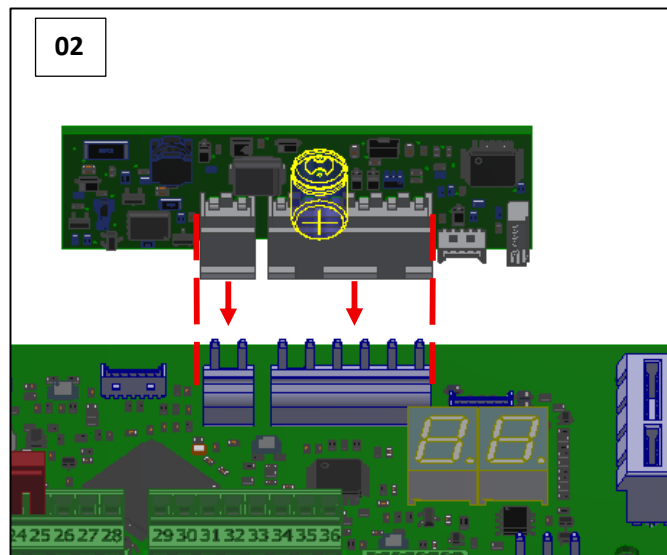

10 - 10,3

PF54.73+PF54.74 – INSERTION DE LA FICHE CHARGE BATTERIE

Pag. 4 Errore. L'origine riferimento non è stata trovata. Errore. L'origine riferimento non è stata trovata. Errore.
L'origine riferimento non è stata trovata. di 11

PF54.73+PF54.74 – CÂBLAGE – PARAMETRE A' REGLER SUR LA PLATINE

Paramètre	Description	Fonctionnement
33	Gestion des batteries	Sélection du mode batterie 0 Batterie non utilisée 1 Batterie utilisées Fonctionnement normal 2 Batterie utilisées Fonctionnement antipanique 3 pas disponible 4 Batterie présente, fermeture forcée en cas de coupure de courant. 5 Une supervision de la sécurité des batteries est présente. Pas

Pag. 6 Errore. L'origine riferimento non è stata trovata. Errore. L'origine riferimento non è stata trovata. Errore.
 L'origine riferimento non è stata trovata. di 11

PF54.75 - MONTAGE DANS LA PLATINE

PF54.75 – INSERTION DE LA FICHE CHARGE BATTERIE