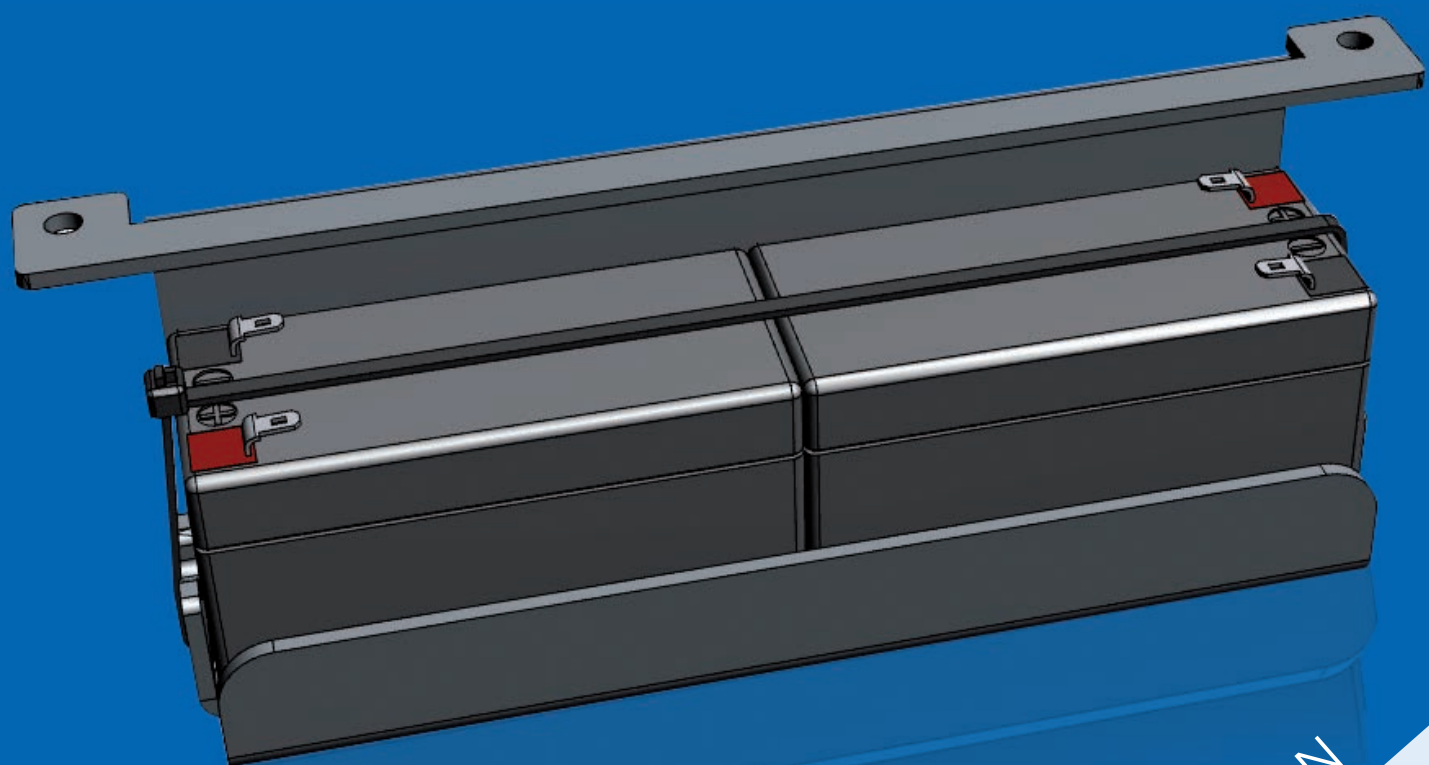

GRAF CET *by*
Porte automatique

MANUEL D'INSTALLATION

Kit Batteries

Gamme de batteries de secours	
Code	Description
PF54.73	Batteries d'urgence Powercore
PF54.74	Batteries d'urgence Powercore plus
PF54.75	Piles NiMH Powercore