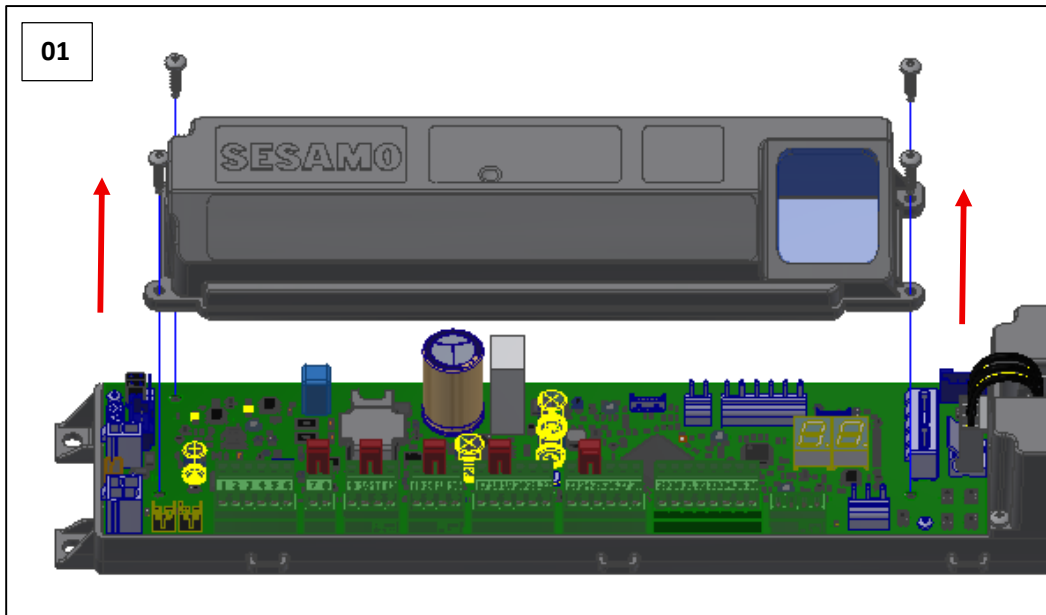

GRAF CET *by*
Porte automatique

MANUEL D'INSTALLATION

Kit Batteries

Gamme de batteries de secours	
Code	Description
PF54.73	Batteries d'urgence Powercore
PF54.74	Batteries d'urgence Powercore plus
PF54.75	Piles NiMH Powercore

PF54.73+PF54.74 - MONTAGE DANS LA POUTRE

Pag. 2 Errore. L'origine riferimento non è stata trovata. Errore. L'origine riferimento non è stata trovata. Errore. L'origine riferimento non è stata trovata. di 11

10 - 10,3

PF54.73+PF54.74 – INSERTION DE LA FICHE CHARGE BATTERIE

Pag. 4 Errore. L'origine riferimento non è stata trovata. Errore. L'origine riferimento non è stata trovata. Errore.
L'origine riferimento non è stata trovata. di 11