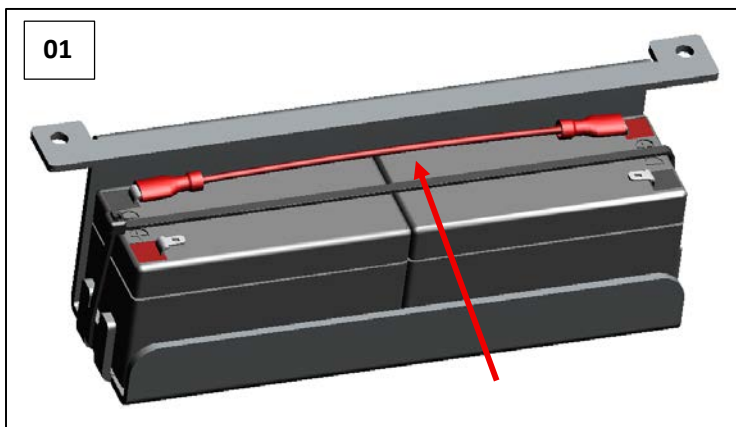

Gamme de batteries de secours	
Code	Description
PF54.73	Batteries d'urgence Powercore
PF54.74	Batteries d'urgence Powercore plus
PF54.75	Piles NiMH Powercore

PF54.73+PF54.74 - MONTAGE DANS LA POUTRE

Pag. 2 Errore. L'origine riferimento non è stata trovata. Errore. L'origine riferimento non è stata trovata. Errore. L'origine riferimento non è stata trovata. di 11