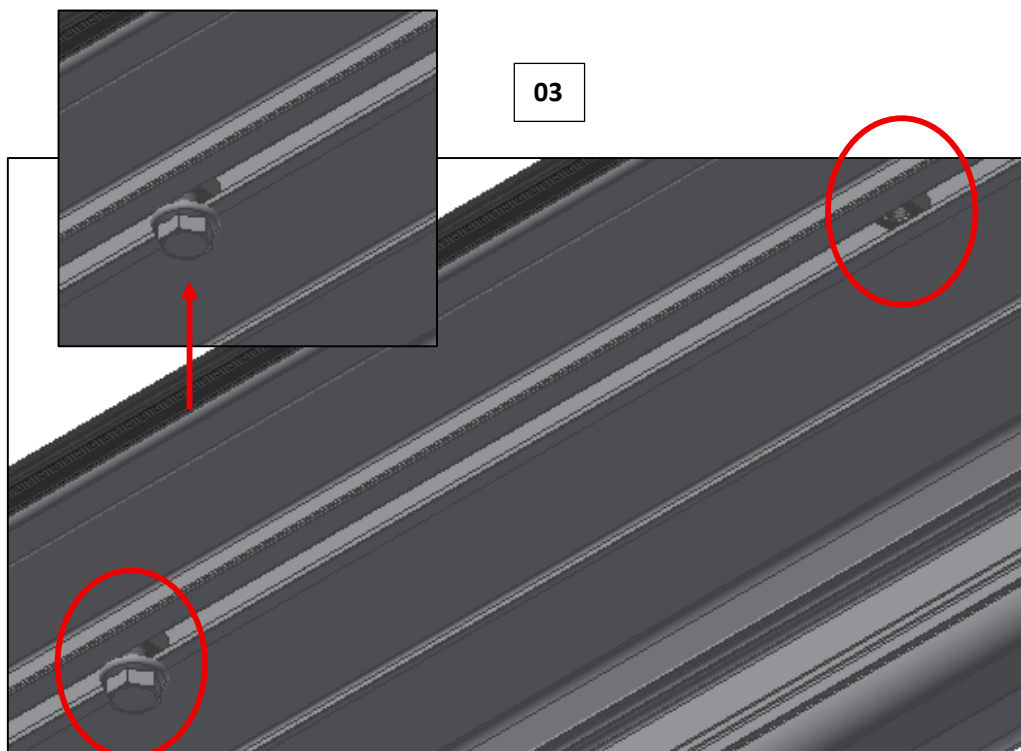

Gamme de batteries de secours	
Code	Description
PF54.73	Batteries d'urgence Powercore
PF54.74	Batteries d'urgence Powercore plus
PF54.75	Piles NiMH Powercore

PF54.73+PF54.74 - MONTAGE DANS LA POUTRE

Pag. 2 Errore. L'origine riferimento non è stata trovata. Errore. L'origine riferimento non è stata trovata. Errore. L'origine riferimento non è stata trovata. di 11