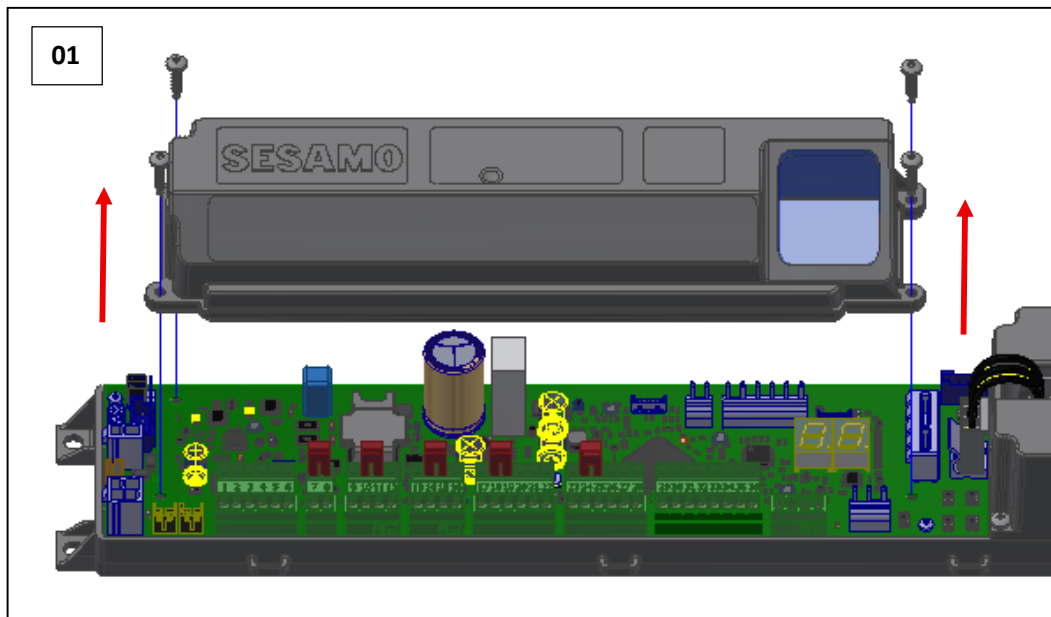

PF54.73+PF54.74 – CÂBLAGE – PARAMETRE A' REGLER SUR LA PLATINE

Paramètre	Description	Fonctionnement
33	Gestion des batteries	Sélection du mode batterie 0 Batterie non utilisée 1 Batterie utilisées Fonctionnement normal 2 Batterie utilisées Fonctionnement antipanique 3 pas disponible 4 Batterie présente, fermeture forcée en cas de coupure de courant. 5 Une supervision de la sécurité des batteries est présente. Pas

Pag. 6 Errore. L'origine riferimento non è stata trovata. Errore. L'origine riferimento non è stata trovata. Errore.
 L'origine riferimento non è stata trovata. di 11

PF54.75 - MONTAGE DANS LA PLATINE

PF54.75 – INSERTION DE LA FICHE CHARGE BATTERIE