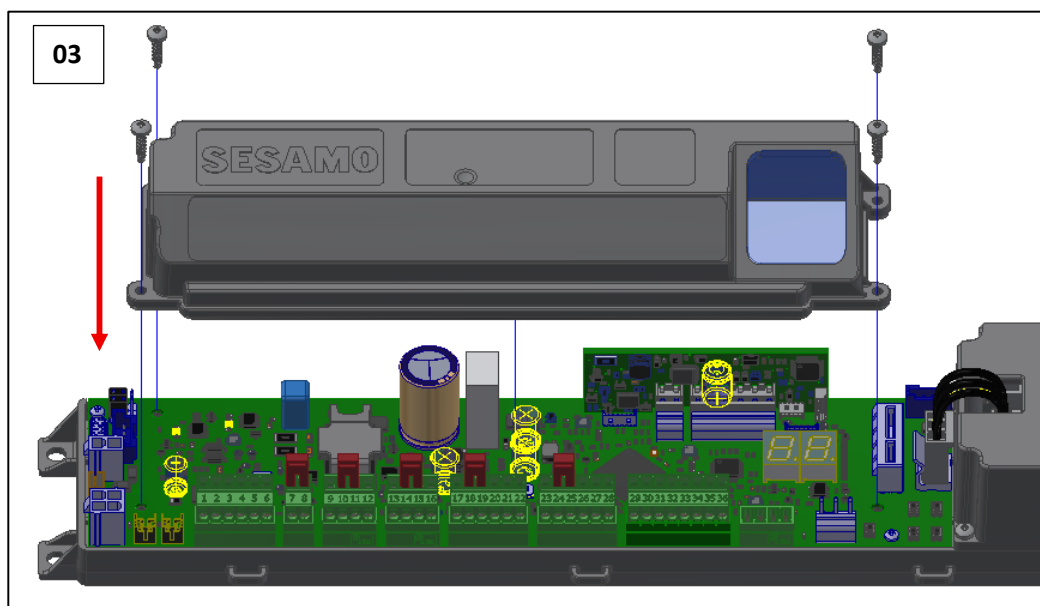

PF54.73+PF54.74 – CÂBLAGE – PARAMETRE A' REGLER SUR LA PLATINE

Paramètre	Description	Fonctionnement
33	Gestion des batteries	Sélection du mode batterie 0 Batterie non utilisée 1 Batterie utilisées Fonctionnement normal 2 Batterie utilisées Fonctionnement antipanique 3 pas disponible 4 Batterie présente, fermeture forcée en cas de coupure de courant. 5 Une supervision de la sécurité des batteries est présente. Pas

Pag. 6 Errore. L'origine riferimento non è stata trovata. Errore. L'origine riferimento non è stata trovata. Errore.
 L'origine riferimento non è stata trovata. di 11

PF54.75 - MONTAGE DANS LA PLATINE

PF54.75 – INSERTION DE LA FICHE CHARGE BATTERIE