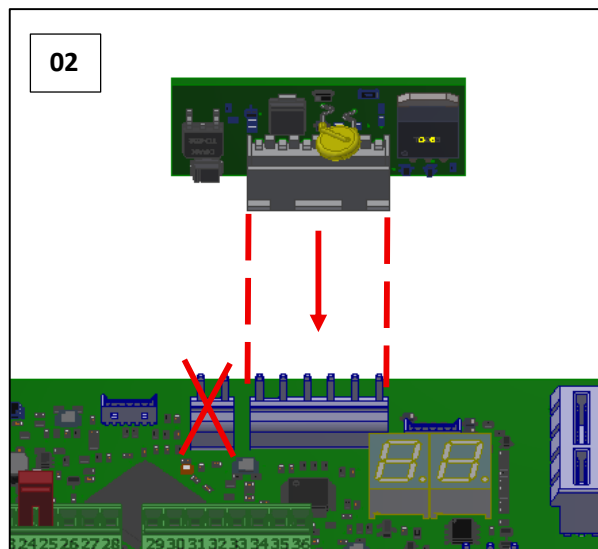

GRAF CET *by*
Porte automatique

MANUEL D'INSTALLATION

Kit Batteries

Gamme de batteries de secours	
Code	Description
PF54.73	Batteries d'urgence Powercore
PF54.74	Batteries d'urgence Powercore plus
PF54.75	Piles NiMH Powercore

PF54.73+PF54.74 - MONTAGE DANS LA POUTRE

Pag. 2 Errore. L'origine riferimento non è stata trovata. Errore. L'origine riferimento non è stata trovata. Errore. L'origine riferimento non è stata trovata. di 11

10 - 10,3

PF54.73+PF54.74 – INSERTION DE LA FICHE CHARGE BATTERIE

Pag. 4 Errore. L'origine riferimento non è stata trovata. Errore. L'origine riferimento non è stata trovata. Errore.
L'origine riferimento non è stata trovata. di 11