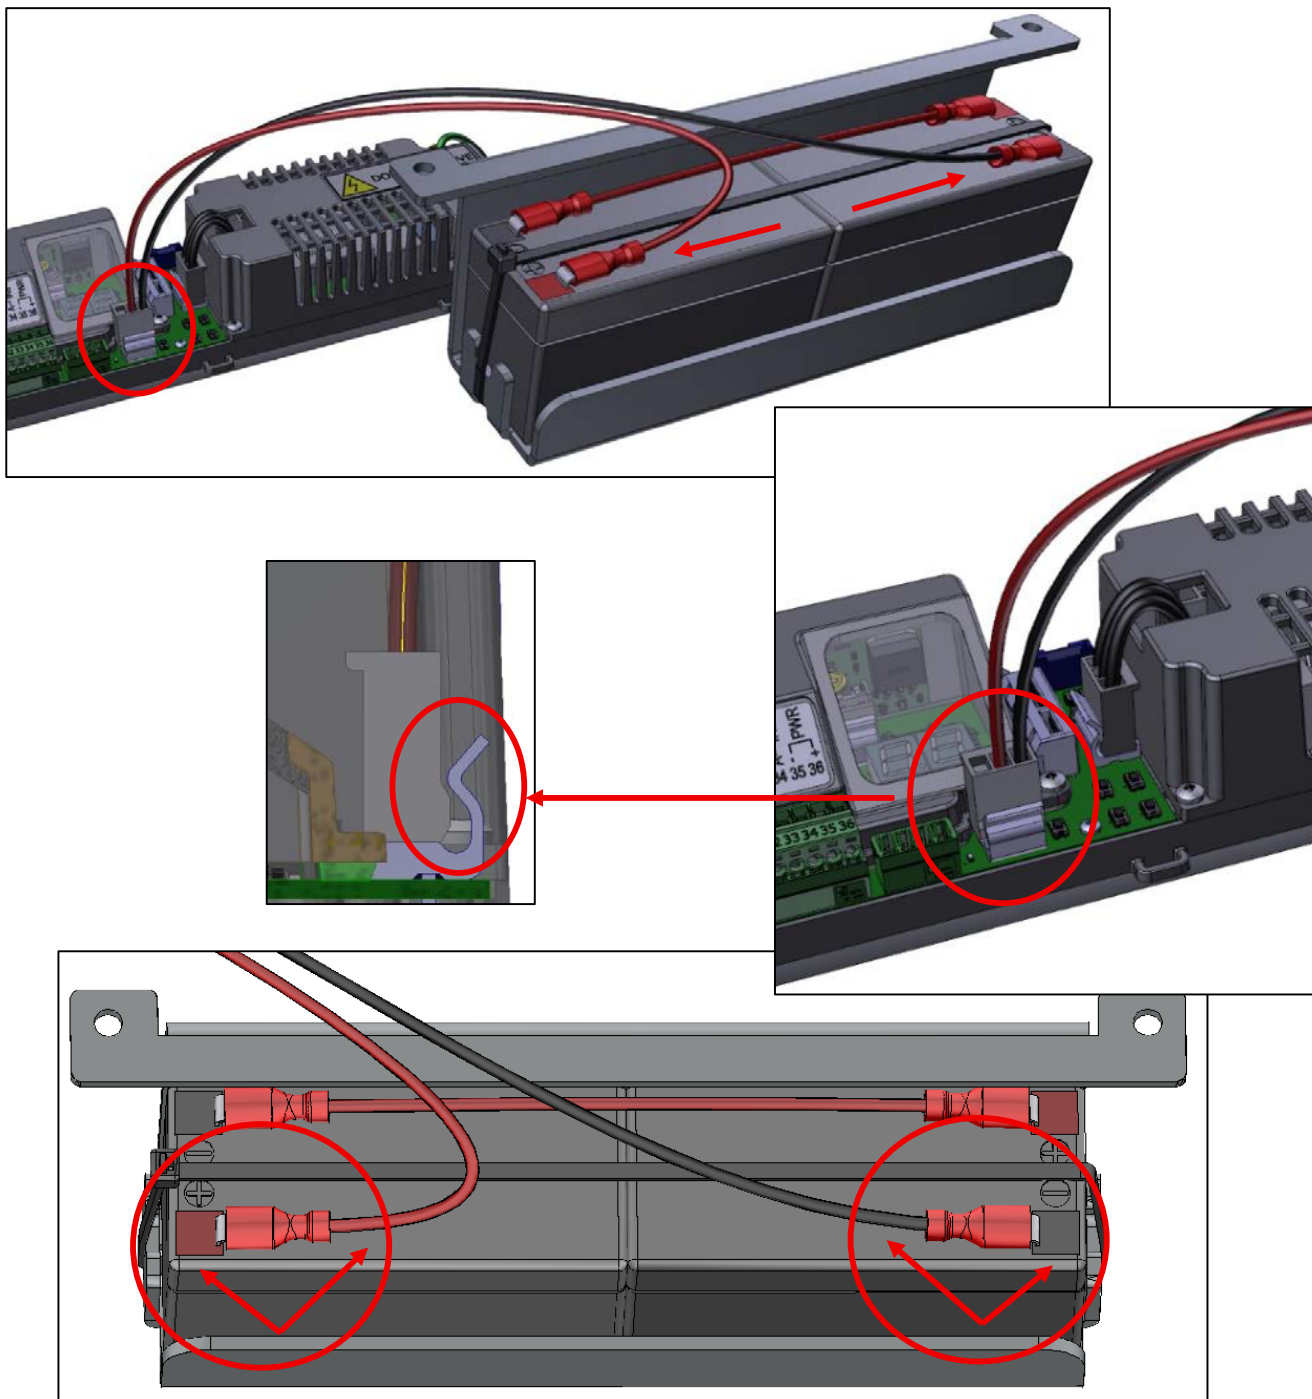

10 - 10,3

PF54.73+PF54.74 – INSERTION DE LA FICHE CHARGE BATTERIE

Pag. 4 Errore. L'origine riferimento non è stata trovata. Errore. L'origine riferimento non è stata trovata. Errore.
L'origine riferimento non è stata trovata. di 11

PF54.73+PF54.74 – CÂBLAGE – PARAMETRE A' REGLER SUR LA PLATINE

Paramètre	Description	Fonctionnement
33	Gestion des batteries	Sélection du mode batterie 0 Batterie non utilisée 1 Batterie utilisées Fonctionnement normal 2 Batterie utilisées Fonctionnement antipanique 3 pas disponible 4 Batterie présente, fermeture forcée en cas de coupure de courant. 5 Une supervision de la sécurité des batteries est présente. Pas