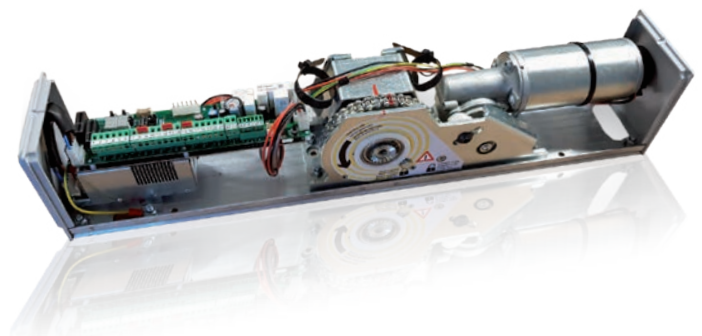

contact@grafcet.net
www.grafcet.net

Siège
122, rue Amelot - 75011 Paris
Showroom Grafcet By Sesamo
16, rue Daisy - 93700 Drancy

Usine de fabrication
2, rue de Briqueteries
95270 Belloy En France

+33 (0)1 88 31 14 18
+33 (0)1 82 02 01 05