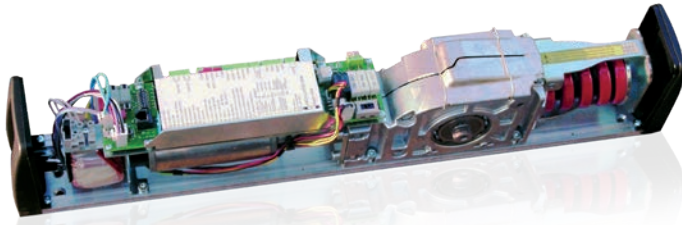

> Pour les clients à fort volume, sur demande, possibilité de fournir un BPU et un chiffreur sur mesure pour un gain de temps pour l'établissement de vos devis de porte neuve.

BPU Excel

> Kit de rénovation et opérateur battant disponible en permanences avec sélecteur connecté Bluetooth sans licences sur **Android** et **Apple**.